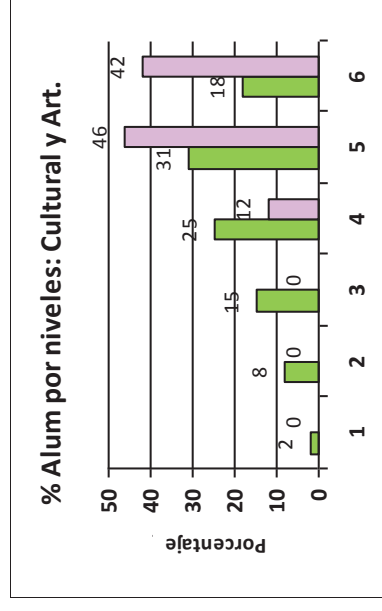

CENTRO: 41602168 C.D.P. María Zambrano - Dos Hermanas (Sevilla)

ETAPA: E. PRIMARIA

Relación del centro con su entorno

LENGUA	R MAT	CULT Y A.	EQUIDAD	Valor Añadido	Nº Centros
Centro:	573,85	599,60	6,24	83,63	1
Con su zona:	505,48	501,68	30,93	5,36	87
Con ISC similar:	511,97	508,20	28,76	5,75	240

Datos comparativos con Andalucía

CENTRO: 41602168 C.D.P. María Zambrano - Dos Hermanas (Sevilla)

ETAPA: E.S.O.

Relación del centro con su entorno

LENGUA	R MAT	CULT Y A.	EQUIDAD	Valor Añadido	Nº Centros
Centro:	608,39	602,15	597,20	34,29	92,10
Con su zona:	501,28	499,25	497,50	35,18	-2,42
Con ISC similar:	507,78	506,24	510,24	33,26	0,87
					145