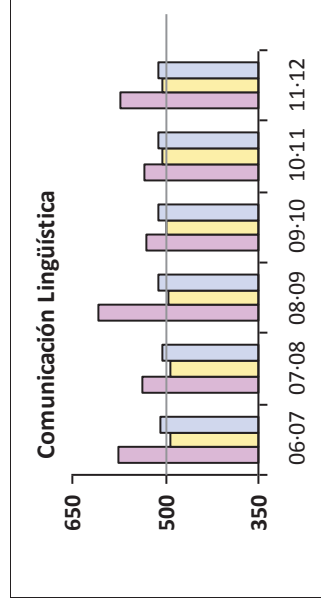

CENTRO: 41602168 C.D.P. María Zambrano - Dos Hermanas (Sevilla)

ETAPA: E. PRIMARIA

Relación del centro con su entorno

LENGUA	R MAT	CULT Y A.	EQUIDAD	Valor Añadido	Nº Centros
Centro:	573,85	599,60	6,24	83,63	1
Con su zona:	505,48	501,68	30,93	5,36	87
Con ISC similar:	511,97	508,20	28,76	5,75	240

Datos comparativos con Andalucía

CENTRO: 41602168 C.D.P. María Zambrano - Dos Hermanas (Sevilla)

ETAPA: E.S.O.

Relación del centro con su entorno

LENGUA	R MAT	CULT Y A.	EQUIDAD	Valor Añadido	Nº Centros
Centro:	608,39	602,15	597,20	34,29	92,10
Con su zona:	501,28	499,25	497,50	35,18	-2,42
Con ISC similar:	507,78	506,24	510,24	33,26	0,87
					145