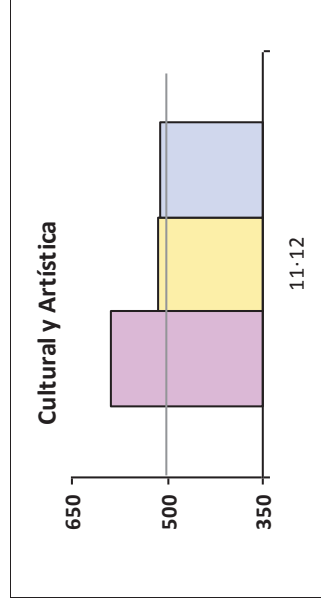

CENTRO: 41602168 C.D.P. María Zambrano - Dos Hermanas (Sevilla)

ETAPA: E. PRIMARIA

Relación del centro con su entorno

LENGUA	R MAT	CULT Y A.	EQUIDAD	Valor Añadido	Nº Centros
Centro:	573,85	599,60	6,24	83,63	1
Con su zona:	505,48	501,68	30,93	5,36	87
Con ISC similar:	511,97	508,20	28,76	5,75	240

Datos comparativos con Andalucía

CENTRO: 41602168 C.D.P. María Zambrano - Dos Hermanas (Sevilla)

ETAPA: E.S.O.

Relación del centro con su entorno

LENGUA	R MAT	CULT Y A.	EQUIDAD	Valor Añadido	Nº Centros
Centro:	608,39	602,15	597,20	34,29	92,10
Con su zona:	501,28	499,25	497,50	35,18	-2,42
Con ISC similar:	507,78	506,24	510,24	33,26	0,87
					145