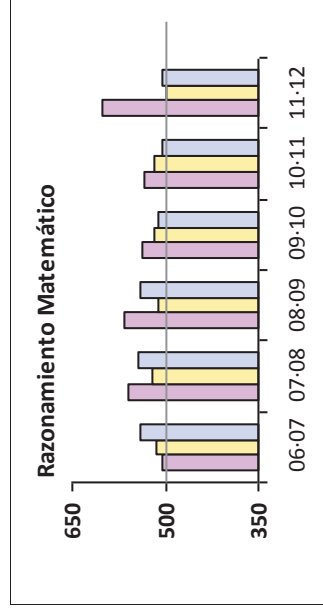

CENTRO: 41602168 C.D.P. María Zambrano - Dos Hermanas (Sevilla)

ETAPA: E. PRIMARIA

Relación del centro con su entorno

LENGUA	R MAT	CULT Y A.	EQUIDAD	Valor Añadido	Nº Centros
Centro:	573,85	599,60	6,24	83,63	1
Con su zona:	505,48	501,68	30,93	5,36	87
Con ISC similar:	511,97	508,20	28,76	5,75	240

Datos comparativos con Andalucía

CENTRO: 41602168 C.D.P. María Zambrano - Dos Hermanas (Sevilla)

ETAPA: E.S.O.

Relación del centro con su entorno

LENGUA	R MAT	CULT Y A.	EQUIDAD	Valor Añadido	Nº Centros
Centro:	608,39	602,15	597,20	34,29	92,10
Con su zona:	501,28	499,25	497,50	35,18	-2,42
Con ISC similar:	507,78	506,24	510,24	33,26	0,87
					145

Datos comparativos con Andalucía