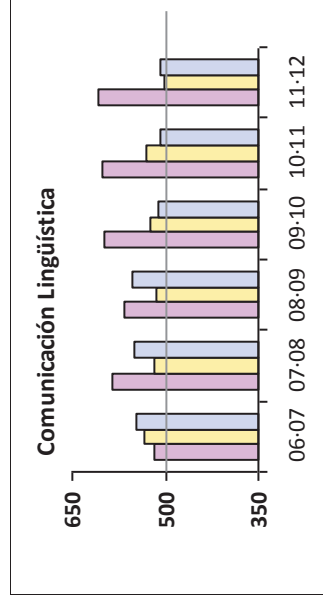

CENTRO: 41602168 C.D.P. María Zambrano - Dos Hermanas (Sevilla)

ETAPA: E. PRIMARIA

Relación del centro con su entorno

LENGUA	R MAT	CULT Y A.	EQUIDAD	Valor Añadido	Nº Centros
Centro:	573,85	599,60	6,24	83,63	1
Con su zona:	505,48	501,68	30,93	5,36	87
Con ISC similar:	511,97	508,20	28,76	5,75	240

Datos comparativos con Andalucía

CENTRO: 41602168 C.D.P. María Zambrano - Dos Hermanas (Sevilla)

ETAPA: E.S.O.

Relación del centro con su entorno

LENGUA	R MAT	CULT Y A.	EQUIDAD	Valor Añadido	Nº Centros
Centro:	608,39	602,15	597,20	34,29	92,10
Con su zona:	501,28	499,25	497,50	35,18	-2,42
Con ISC similar:	507,78	506,24	510,24	33,26	0,87
					145

Datos comparativos con Andalucía