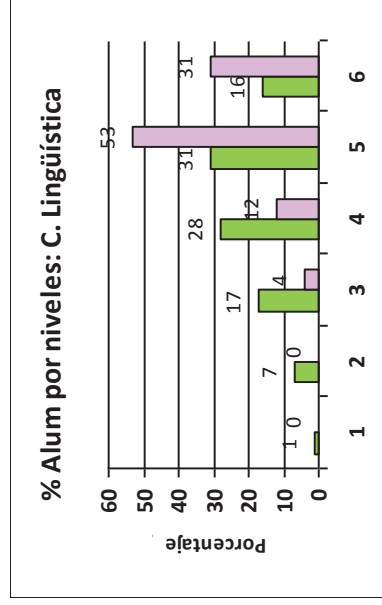

CENTRO: 41602168 C.D.P. María Zambrano - Dos Hermanas (Sevilla)

ETAPA: E. PRIMARIA

Relación del centro con su entorno

LENGUA	R MAT	CULT Y A.	EQUIDAD	Valor Añadido	Nº Centros
Centro:	573,85	599,60	6,24	83,63	1
Con su zona:	505,48	501,68	30,93	5,36	87
Con ISC similar:	511,97	508,20	28,76	5,75	240

Datos comparativos con Andalucía

CENTRO: 41602168 C.D.P. María Zambrano - Dos Hermanas (Sevilla)

ETAPA: E.S.O.

Relación del centro con su entorno

LENGUA	R MAT	CULT Y A.	EQUIDAD	Valor Añadido	Nº Centros
Centro:	608,39	602,15	597,20	34,29	92,10
Con su zona:	501,28	499,25	497,50	35,18	-2,42
Con ISC similar:	507,78	506,24	510,24	33,26	0,87
					145