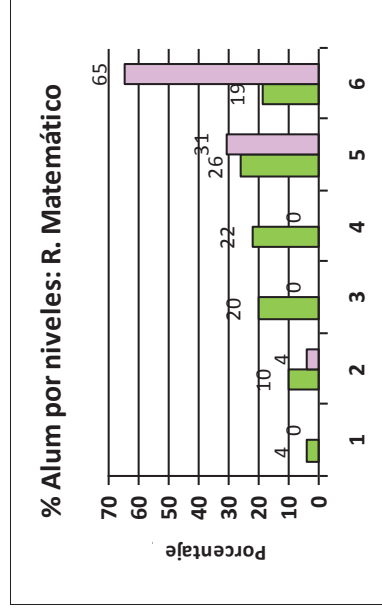

CENTRO: 41602168 C.D.P. María Zambrano - Dos Hermanas (Sevilla)

ETAPA: E. PRIMARIA

Relación del centro con su entorno

LENGUA	R MAT	CULT Y A.	EQUIDAD	Valor Añadido	Nº Centros
Centro:	573,85	599,60	6,24	83,63	1
Con su zona:	505,48	501,68	30,93	5,36	87
Con ISC similar:	511,97	508,20	28,76	5,75	240

Datos comparativos con Andalucía

CENTRO: 41602168 C.D.P. María Zambrano - Dos Hermanas (Sevilla)

ETAPA: E.S.O.

Relación del centro con su entorno

LENGUA	R MAT	CULT Y A.	EQUIDAD	Valor Añadido	Nº Centros
Centro:	608,39	602,15	597,20	34,29	92,10
Con su zona:	501,28	499,25	497,50	35,18	-2,42
Con ISC similar:	507,78	506,24	510,24	33,26	0,87
					145