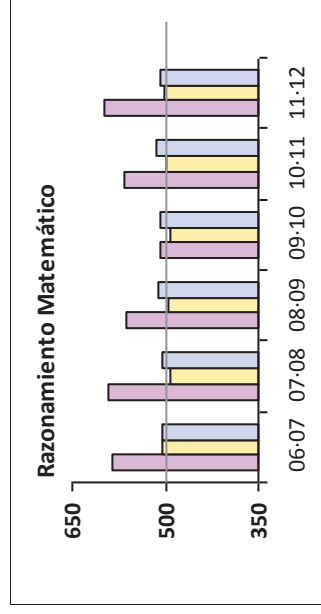

CENTRO: 41602168 C.D.P. María Zambrano - Dos Hermanas (Sevilla)

ETAPA: E. PRIMARIA

Relación del centro con su entorno

LENGUA	R MAT	CULT Y A.	EQUIDAD	Valor Añadido	Nº Centros
Centro:	573,85	599,60	6,24	83,63	1
Con su zona:	505,48	501,68	30,93	5,36	87
Con ISC similar:	511,97	508,20	28,76	5,75	240

Datos comparativos con Andalucía

CENTRO: 41602168 C.D.P. María Zambrano - Dos Hermanas (Sevilla)

ETAPA: E.S.O.

Relación del centro con su entorno

LENGUA	R MAT	CULT Y A.	EQUIDAD	Valor Añadido	Nº Centros
Centro:	608,39	602,15	597,20	34,29	92,10
Con su zona:	501,28	499,25	497,50	35,18	-2,42
Con ISC similar:	507,78	506,24	510,24	33,26	0,87
					145