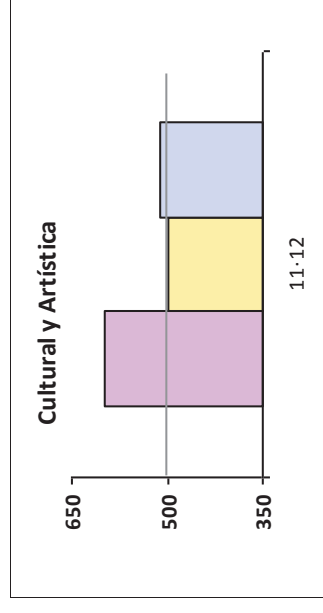

CENTRO: 41602168 C.D.P. María Zambrano - Dos Hermanas (Sevilla)

ETAPA: E. PRIMARIA

Relación del centro con su entorno

LENGUA	R MAT	CULT Y A.	EQUIDAD	Valor Añadido	Nº Centros
Centro:	573,85	599,60	6,24	83,63	1
Con su zona:	505,48	501,68	30,93	5,36	87
Con ISC similar:	511,97	508,20	28,76	5,75	240

Datos comparativos con Andalucía

CENTRO: 41602168 C.D.P. María Zambrano - Dos Hermanas (Sevilla)

ETAPA: E.S.O.

Relación del centro con su entorno

LENGUA	R MAT	CULT Y A.	EQUIDAD	Valor Añadido	Nº Centros
Centro:	608,39	602,15	597,20	34,29	92,10
Con su zona:	501,28	499,25	497,50	35,18	-2,42
Con ISC similar:	507,78	506,24	510,24	33,26	0,87
					145