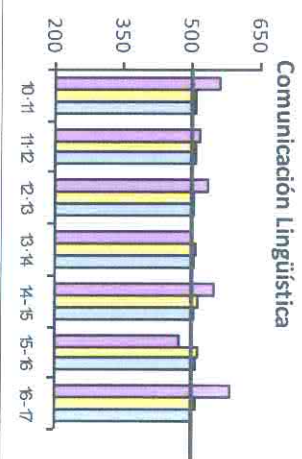

CENTRO: 41602168 C.D.P. María Zambrano - Dos Hermanas (Sevilla)

NIVEL: 2º de Educación Primaria

Velocidad lectora (en palabras por minuto)

Porcentaje de errores en la lectura

Comparativa	
>	Más errores que la media
=	Errores en torno a la media
<	Menos errores que la media

Relación del centro con su entorno

LENGUA	MAT	EQUIDAD	Valor Añadido	Nº Centros
Centro:	583,89	592,14	3,68	107,72
Con su zona:	509,60	509,66	21,65	7,61
Con ISC similar:	499,04	499,38	27,35	7,24
				261

Datos comparativos con Andalucía