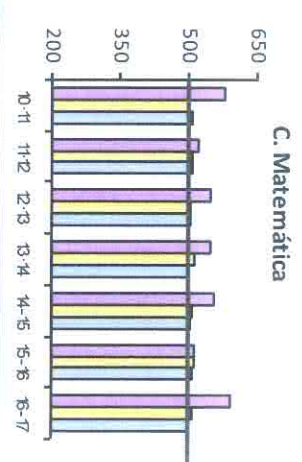

CENTRO: 41602168 C.D.P. María Zambrano - Dos Hermanas (Sevilla)

NIVEL: 2º de Educación Primaria

Velocidad lectora (en palabras por minuto)

Porcentaje de errores en la lectura

Comparativa	
>	Más errores que la media
=	Errores en torno a la media
<	Menos errores que la media

Relación del centro con su entorno

LENGUA	MAT	EQUIDAD	Valor Añadido	Nº Centros
Centro:	583,89	592,14	3,68	107,72
Con su zona:	509,60	509,66	21,65	7,61
Con ISC similar:	499,04	499,38	27,35	7,24
				261

Datos comparativos con Andalucía