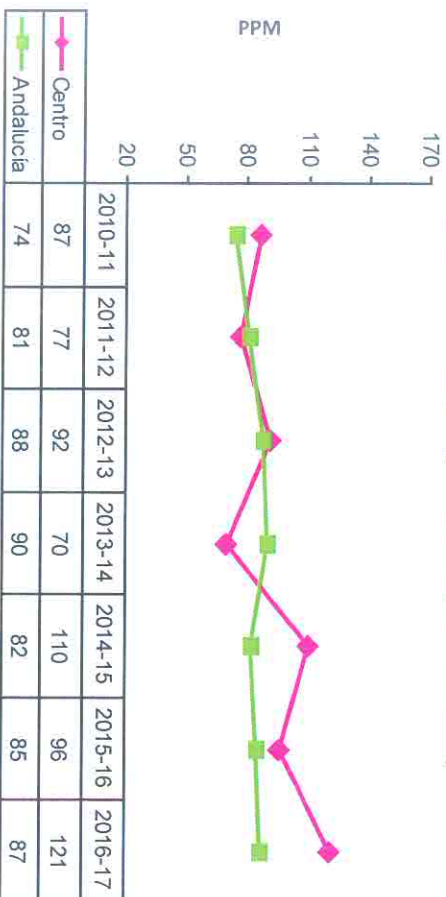

CENTRO: 41602168 C.D.P. María Zambrano - Dos Hermanas (Sevilla)

NIVEL: 2º de Educación Primaria

Velocidad lectora (en palabras por minuto)

Porcentaje de errores en la lectura

Comparativa	
>	Más errores que la media
=	Errores en torno a la media
<	Menos errores que la media

Relación del centro con su entorno

LENGUA	MAT	EQUIDAD	Valor Añadido	Nº Centros
Centro:	583,89	592,14	3,68	107,72
Con su zona:	509,60	509,66	21,65	7,61
Con ISC similar:	499,04	499,38	27,35	7,24
				261

Datos comparativos con Andalucía