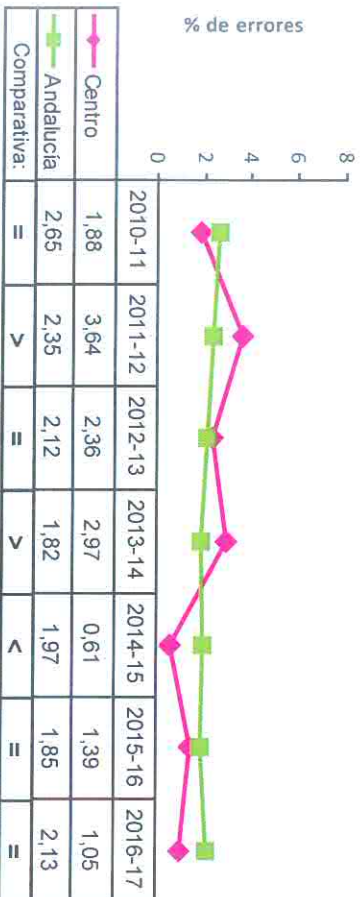

CENTRO: 41602168 C.D.P. María Zambrano - Dos Hermanas (Sevilla)

NIVEL: 2º de Educación Primaria

Velocidad lectora (en palabras por minuto)

Porcentaje de errores en la lectura

Comparativa	
>	Más errores que la media
=	Errores en torno a la media
<	Menos errores que la media

Relación del centro con su entorno

LENGUA	MAT	EQUIDAD	Valor Añadido	Nº Centros
Centro:	583,89	592,14	3,68	107,72
Con su zona:	509,60	509,66	21,65	7,61
Con ISC similar:	499,04	499,38	27,35	7,24
				261

Datos comparativos con Andalucía